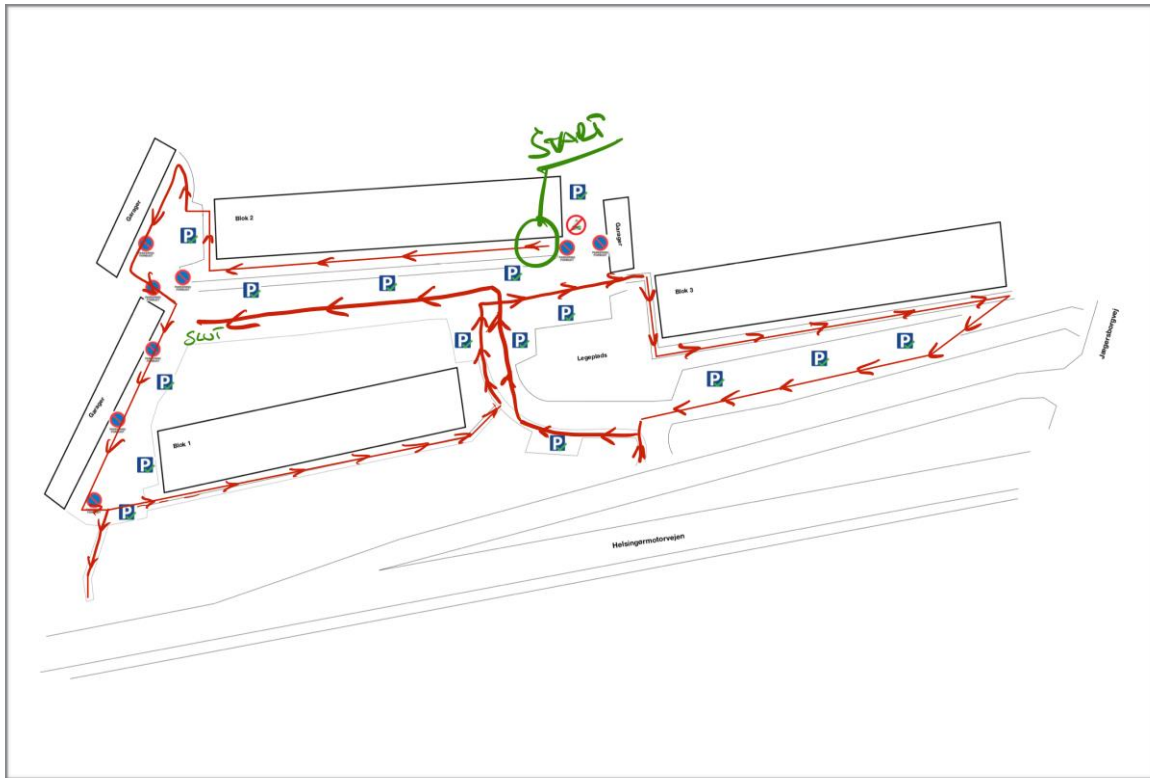

Vinterberedskab

For EF Jægerhaven

Til denne beredskabsplan følger et kort over Jægerhaven, der beskriver, hvor vinterberedskabet starter og slutter.

Vinterberedskabet dækker aftener, weekender og helligdage fra 1. November til 31. Marts og dækker de matrikler, der hører under ejerforeningen.

I området ryddes fortove, indgangspartier, kældertrapper og veje i området og foran garagerne mod syd op til stationen.

Snerydningen begynder snarest muligt efter snefald. Foranstaltninger ved glatføre hurtigst muligt efter vejrligets indtræden.